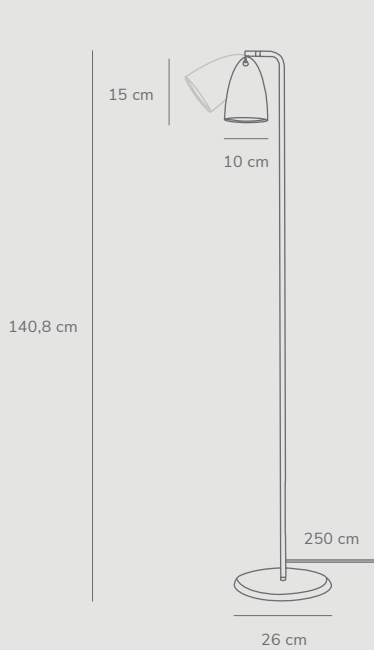

## Nexus by Bønnelycke mdd

<b>Masterbox</b>	Qty 2
<b>Size</b>	H: 140,8 cm, Shade Ø: 10 cm, Pipe Ø: 12,7 cm, Base Ø: 26 cm, Tilt angle: 90°
<b>Material</b>	Metal/Plastic
<b>IP Class</b>	IP20, Class 2
<b>Cable</b>	Textile cable: White/Black 250 cm
<b>Light source</b>	GU10, Max. 6W, Excl. light source

## Spider by Bønnelycke mdd

<b>Masterbox</b>	Qty 2
<b>Size</b>	H: 47,5 cm, Shade Ø: 27,5 cm
<b>Material</b>	Metal
<b>IP Class</b>	IP20, Class 2
<b>Cable</b>	Textile cable: Black 300 cm non replaceable
<b>Canopy</b>	Color: Black, Material: Plastic Ø: 11,5 cm, H: 8,2 cm
<b>Light source</b>	GU10, Max. 8W, Incl. 4X1.5W LED, Lumen 4X480, Kelvin 2700, Life hours 20.000, RA 80, Dimmable Light source energy class A+