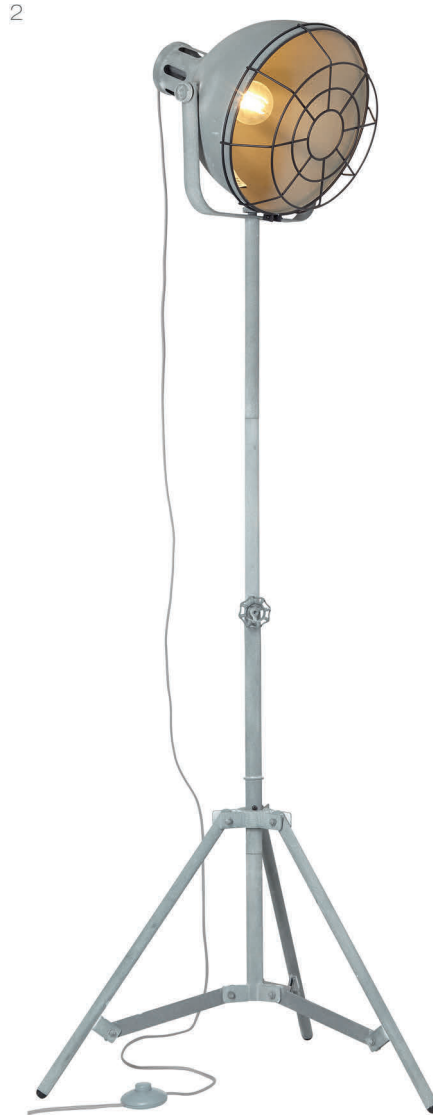

1-3

1-3

1-3

## 1 JESPER

black  
metal

Art. No.	23759/06
Measurements	↑ 1.665mm ↔ - ↔ - Ø 390mm
Bulb	A60, E27
Watt	1 x 60W
Lumen	-
Kelvin	-
EEC	-
SC	☐

## 2 JESPER

concrete grey  
metal

Art. No.	23759/70
Measurements	↑ 1.665mm ↔ - ↔ - Ø 390mm
Bulb	A60, E27
Watt	1 x 60W
Lumen	-
Kelvin	-
EEC	-
SC	☐

## 3 JESPER

rust  
metal

Art. No.	23759/55
Measurements	↑ 1.665mm ↔ - ↔ - Ø 390mm
Bulb	A60, E27
Watt	1 x 60W
Lumen	-
Kelvin	-
EEC	-
SC	☐

4 004353 257674

4 004353 257681

4 004353 304132