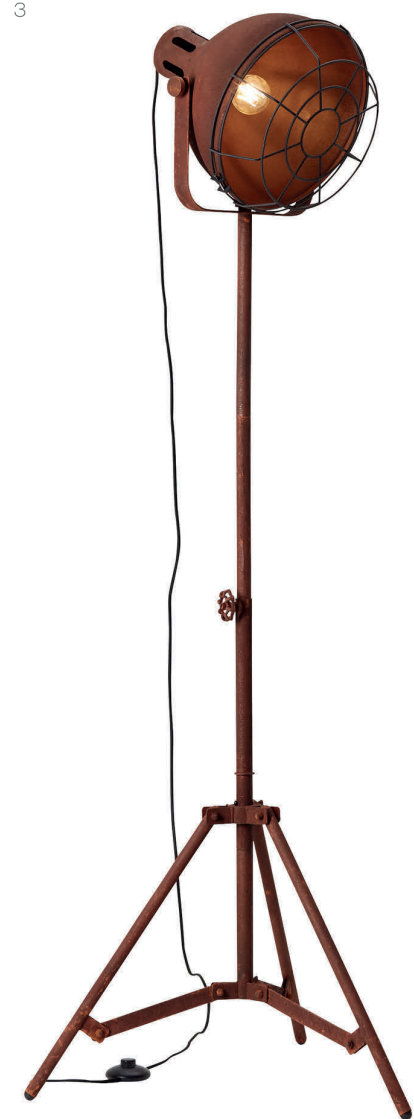

## 1 JESPER

black  
metal

Art. No.	23759/06
Measurements	↑ 1.665mm ↔ - ↔ - Ø 390mm
Bulb	A60, E27
Watt	1 x 60W
Lumen	-
Kelvin	-
EEC	-
SC	☐

## 2 JESPER

concrete grey  
metal

Art. No.	23759/70
Measurements	↑ 1.665mm ↔ - ↔ - Ø 390mm
Bulb	A60, E27
Watt	1 x 60W
Lumen	-
Kelvin	-
EEC	-
SC	☐

## 3 JESPER

rust  
metal

Art. No.	23759/55
Measurements	↑ 1.665mm ↔ - ↔ - Ø 390mm
Bulb	A60, E27
Watt	1 x 60W
Lumen	-
Kelvin	-
EEC	-
SC	☐

4 004353 257674

4 004353 257681

4 004353 304132