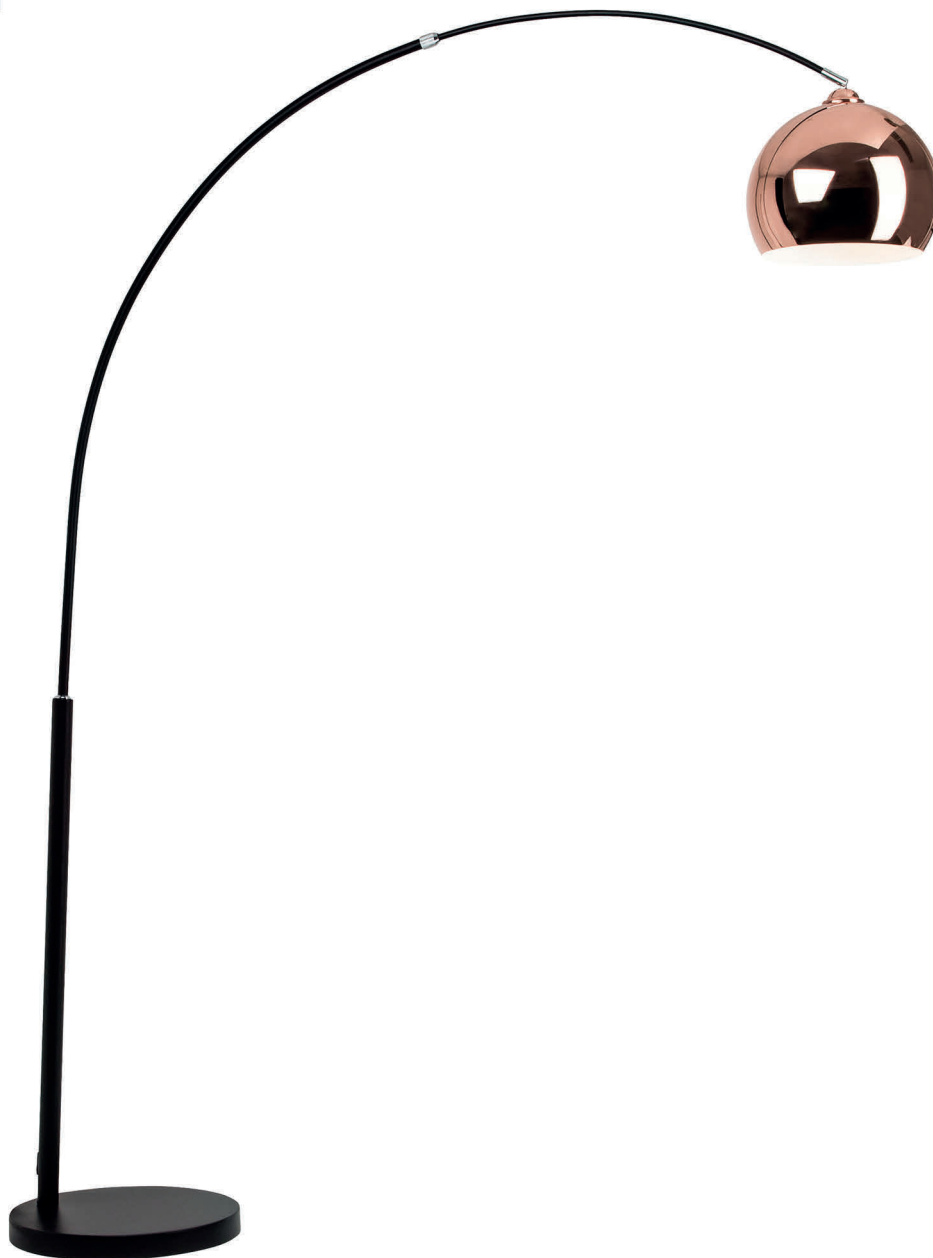

1

1

1

1

1

NEREIDE

black/copper
metal

Art. No.	92645/29
Measurements	$\updownarrow$ 2.020mm $\leftrightarrow$ - $\rightarrow$ 1.460mm $\varnothing$ 400mm
Bulb	A60, E27
Watt	1 x 60W
Lumen	-
Kelvin	-
EEC	-
SC	☐

4 004353 229015