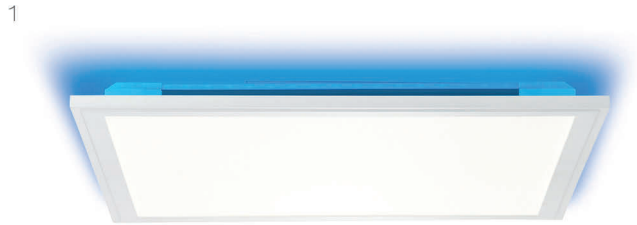

1-3

1-3

1-3

1-3

1-3

1-3

1-3

1  
**ALLIE**  
white  
metal/acrylic

<b>Art. No.</b>	G96946/05
<b>Measurements</b>	↑ 53mm ↔ 396mm ↔ 396mm Ø -
<b>Bulb</b>	LED integr.
<b>Watt</b>	1 x 25W
<b>Lumen</b>	1 x 2734LM
<b>Kelvin</b>	2700-6500K
<b>EEC</b>	A+
<b>SC</b>	☐

2  
**ALLIE**  
white  
metal/acrylic

<b>Art. No.</b>	G96947/05
<b>Measurements</b>	↑ 53mm ↔ 596mm ↔ 596mm Ø -
<b>Bulb</b>	LED integr.
<b>Watt</b>	1 x 39W
<b>Lumen</b>	1 x 4072LM
<b>Kelvin</b>	2700-6500K
<b>EEC</b>	A+
<b>SC</b>	☐

3  
**ALLIE**  
white  
metal/acrylic

<b>Art. No.</b>	G96948/05
<b>Measurements</b>	↑ 53mm ↔ 1.196mm ↔ 296mm Ø -
<b>Bulb</b>	LED integr.
<b>Watt</b>	1 x 37W
<b>Lumen</b>	1 x 4653LM
<b>Kelvin</b>	2700-6500K
<b>EEC</b>	A+
<b>SC</b>	☐