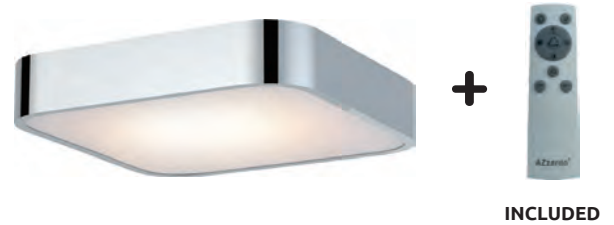

## LUCIE 25 SMART WIFI

**AZ4036** EAN: 5901238440369

### Dane techniczne

Moc: **24W**  
 Lumeny (lm): **1720 lm**  
 Napięcie wejściowe: **AC 220-240V**  
 IP: **44**  
 Szerokość (mm): **250**  
 Wysokość (mm): **60**  
 Klasa energetyczna: **EEL7**  
 Gwarancja: **3 lata**  
 Materiał: **METAL/AKRYL**  
 Pozostałe: **LED ZINTEGROWANY**

### Technical specifications

Power: **24W**  
 Luminous flux (lm): **1720 lm**  
 Source: **AC 220-240V**  
 IP: **44**  
 Width (mm): **250**  
 Height (mm): **60**  
 EEL: **EEL7**  
 Warranty: **3 years**  
 Material: **METAL/ACRYL**  
 Others: **INTEGRATED LED**

### Technical specifications

Power: **24W**  
 Luminous flux (lm): **1720 lm**  
 Source: **AC 220-240V**  
 IP: **44**  
 Width (mm): **430**  
 Height (mm): **60**  
 EEL: **EEL7**  
 Warranty: **3 years**  
 Material: **METAL/ACRYL**  
 Others: **INTEGRATED LED**