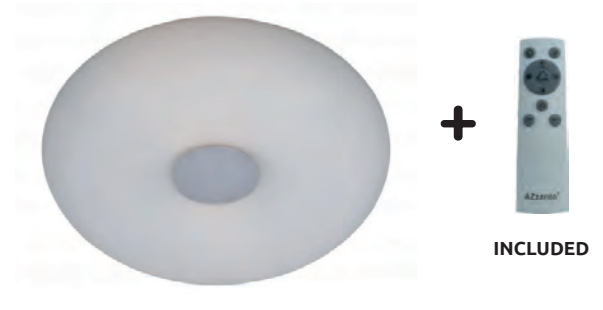

OPTIMUS 33 SMART WIFI

AZ3636 EAN: 5901238436362

Dane techniczne

Moc: **24W**
 Lumeny (lm): **1720 lm**
 Napięcie wejściowe: **AC 220-240V**
 IP: **20**
 Średnica (mm): **330**
 Wysokość (mm): **120**
 Klasa energetyczna: **EEL7**
 Gwarancja: **3 lata**
 Materiał: **METAL/SZKŁO**
 Pozostałe: **LED ZINTEGROWANY**

Technical specifications

Power: **24W**
 Luminous flux (lm): **1720 lm**
 Source: **AC 220-240V**
 IP: **20**
 Diameter (mm): **330**
 Height (mm): **120**
 EEL: **EEL7**
 Warranty: **3 years**
 Material: **METAL/GLASS**
 Others: **INTEGRATED LED**

OPTIMUS 43 SMART WIFI

AZ3637 EAN: 5901238436379

Dane techniczne

Moc: **24W**
 Lumeny (lm): **1720 lm**
 Napięcie wejściowe: **AC 220-240V**
 IP: **20**
 Średnica (mm): **430**
 Wysokość (mm): **120**
 Klasa energetyczna: **EEL7**
 Gwarancja: **3 lata**
 Materiał: **METAL/SZKŁO**
 Pozostałe: **LED ZINTEGROWANY**

Technical specifications

Power: **24W**
 Luminous flux (lm): **1720 lm**
 Source: **AC 220-240V**
 IP: **20**
 Diameter (mm): **430**
 Height (mm): **120**
 EEL: **EEL7**
 Warranty: **3 years**
 Material: **METAL/GLASS**
 Others: **INTEGRATED LED**