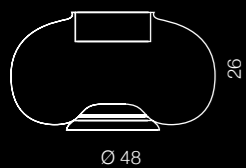

Flora

362

Flora

AZ0185
E27 1x 11W
metal/glass
chrome/white

Newton

DIMM

363

Newton A table

AZ3461
(dark grey)
G9 1x Max 6W LED dimmable
metal/concrete/glass

Newton B table

1 **AZ3463** (dark grey)
2 **AZ3462** (bright grey)
G9 1x Max 6W LED dimmable
metal/concrete/glass