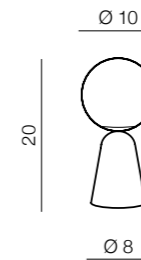

Newton B table

1 **AZ3463** (dark grey)
2 **AZ3462** (bright grey)
G9 1x Max 6W LED dimmable
metal/concrete/glass