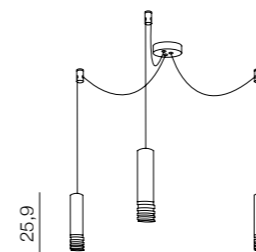

- 1 AZ3125 (white)
- 2 AZ3126 (black)
- 3 AZ3127 (champagne)

GU10 1x Max 35W only LED metal/aluminium

Locus L pendant

- 1 AZ3129 (white)
- 2 AZ3128 (black)
- 3 AZ3130 (champagne)

GU10 1x Max 35W only LED metal/aluminium

Locus L pendant 3

- 1 AZ3403 (white)
- 2 AZ3402 (black)
- 3 AZ3404 (champagne)

GU10 3x Max 35W only LED metal/aluminium

Locus L pendant 5

- 1 AZ3406 (white)
- 2 AZ3405 (black)
- 3 AZ3407 (champagne)

GU10 5x Max 35W only LED metal/aluminium