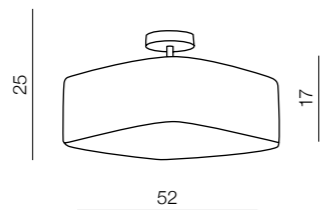

Sugar

256

Sugar 52

AZ0448

E27 4x 60W
acryl/chrome/clear

Sugar 52 top

AZ0450

E27 4x 60W
acryl/chrome/clear