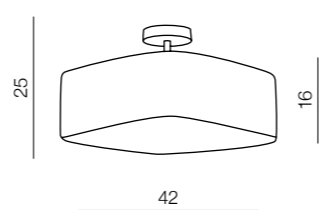

Sugar

256

Sugar 52

AZ0448

E27 4x 60W
acryl/chrome/clear

Sugar 52 top

AZ0450

E27 4x 60W
acryl/chrome/clear