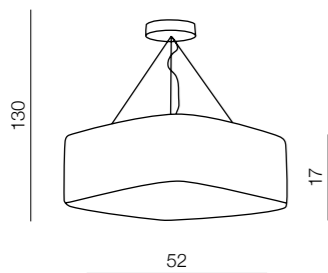

Sugar

256

Sugar 52

AZ0448

E27 4x 60W
acryl/chrome/clear

Sugar 52 top

AZ0450

E27 4x 60W
acryl/chrome/clear