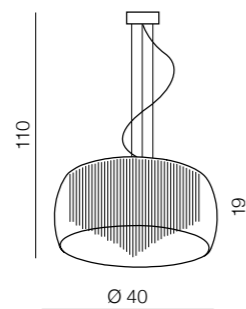

Rego 40 top

AZ0999

5x G9 Only LED
metal/chrome/
aluminum/glass

Rego 50 pendant

AZ1000

8x G9 Only LED
metal/chrome/
aluminum/glass

Rego 40 pendant

AZ0999