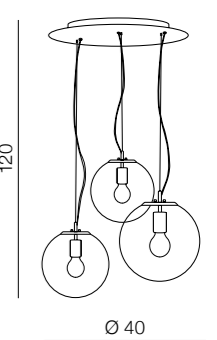

### Iris 3 Line

AZ3103 (chrome)

E27 3x Max 40W only LED metal/glass