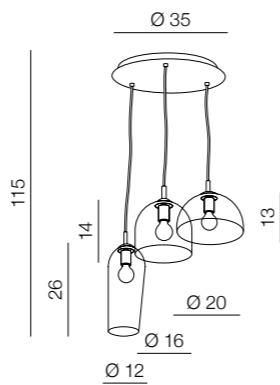

Blanca 3

- 1 AZ3336 (smoky)
- 2 AZ3338 (champagne)

E14 1xMax 40W only LED metal/glass