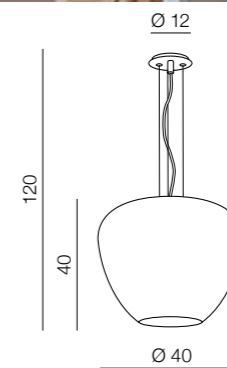

AZ3174

(black/smoky)
E27 1x Max 60W only LED
metal/glass

Rufus 40

AZ3173

(black/smoky)
E27 1x Max 60W only LED
metal/glass

Baloro M

- 1 **AZ3176** (white)
- 2 **AZ3178** (smoky)
- 3 **AZ3180** (gold)

E27 1x Max 60W only LED
metal/glass

Baloro L

- 1 **AZ3175** (white)
- 2 **AZ3177** (smoky)
- 3 **AZ3179** (gold)

E27 1x Max 60W only LED
metal/glass