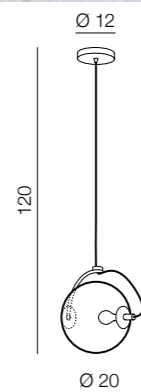

Rufus 20

AZ3174

(black/smoky)
E27 1x Max 60W only LED
metal/glass