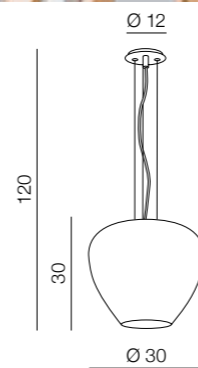

AZ3174

(black/smoky)
E27 1x Max 60W only LED
metal/glass

Rufus 40

AZ3173

(black/smoky)
E27 1x Max 60W only LED
metal/glass

Baloro M

- 1 **AZ3176** (white)
- 2 **AZ3178** (smoky)
- 3 **AZ3180** (gold)

E27 1x Max 60W only LED
metal/glass

Baloro L

- 1 **AZ3175** (white)
- 2 **AZ3177** (smoky)
- 3 **AZ3179** (gold)

E27 1x Max 60W only LED
metal/glass