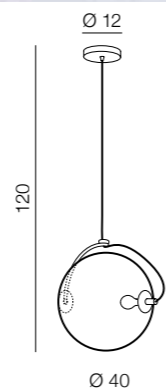

Rufus 40

AZ3173

(black/smoky)
E27 1x Max 60W only LED
metal/glass