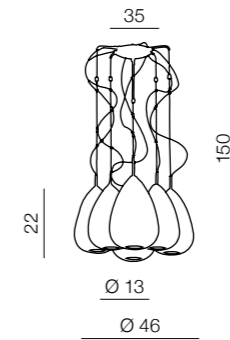

E27 1x Max 60W only LED metal/glass

Valten 43

- 1 AZ3166 (chrome)
- 2 AZ3168 (black)

E27 1x Max 60W only LED metal/glass

Mirage 1

AZ0156
E14 1x 40W
metal/glass
chrome/white

Mirage 6

AZ0157
E14 6x 40W
metal/glass
chrome/white