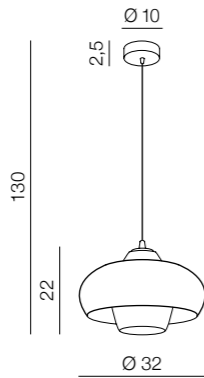

Valten

Mirage

new 122

123

1 CHROME

2 BLACK

Valten 32

- 1 AZ3167 (chrome)
- 2 AZ3169 (black)