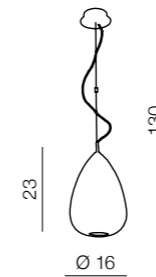

Mirage 1

AZ0156
E14 1x 40W
metal/glass
chrome/white