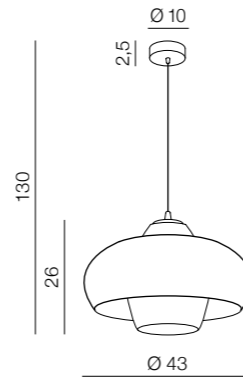

Valten 43

- 1 AZ3166 (chrome)
- 2 AZ3168 (black)

E27 1x Max 60W only LED metal/glass