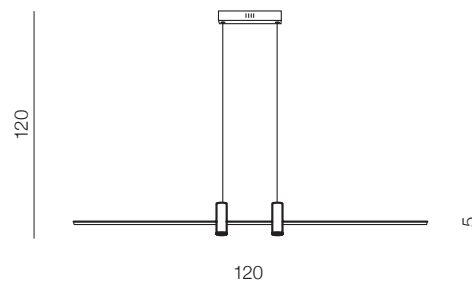

GERARDO CCT + REMOTE CONTROL **new**

57

**GERARDO PENDANT CCT DIMM
+ REMOTE CONTROL LED****1** **AZ5447** (black)LED 33W 2145lm CCT
3000K-6000K dimmable
Aluminium / Metal / PVC