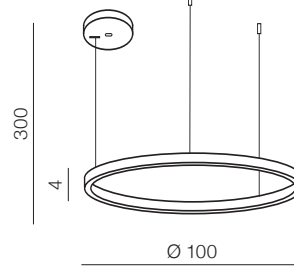

2

HALO PENDANT **new**

STANDARD OPTION

Ø 60

STANDARD OPTION

Ø 80

STANDARD OPTION

Ø 100