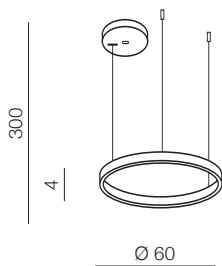

2

HALO PENDANT **new**

STANDARD OPTION

Ø 60

STANDARD OPTION

Ø 80

STANDARD OPTION

Ø 100