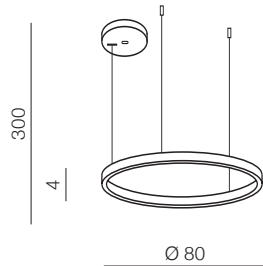

2

HALO PENDANT **new**

STANDARD OPTION

Ø 60

STANDARD OPTION

Ø 80

STANDARD OPTION

Ø 100