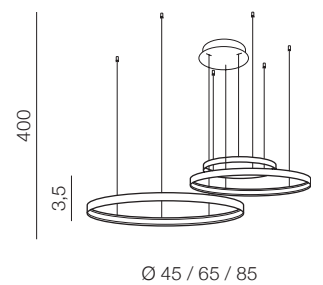

## AMANDA new

**Amanda Pendant**  
**45+65+85** LED❶ **AZ5027** (sandy black)LED 150W 7600lm 3000K  
aluminium/metal/acrylic