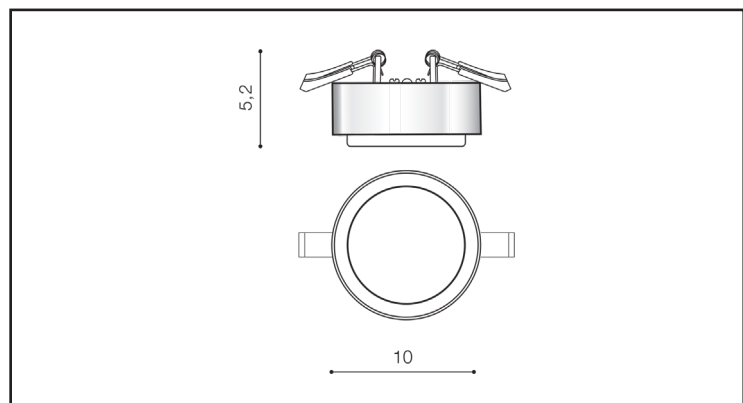

NAPIĘCIE / POWER	230V
MOC / POWER	7W
BARWA ŚWIATŁA / KELVINS	3000
WSPÓŁCZYNNIK ODDAWANIA BARW / RA	≤ 80
KĄT ŚWIECENIA / BEAM ANGLE	N/A
LUMENY / LUMENS	N/Alm
GR. ENERGETYCZNA / ENERGY EFFICIENCY	G
REGULACJA NATĘŻENIA ŚWIATŁA / DIMMABLE	N/A
REGULACJA BARWY ŚWIATŁA / CCT	N/A
KOLOR ŚWIATŁA / RGB	N/A
STEROWANA Z APLIKACJI / SMART	N/A
PILOT / REMOTE CONTROL	N/A
PRZEŁĄCZNIK / SWITCH	N/A

BUDOWA / CONSTRUCTION

	ILOŚĆ / QUANTITY	MATERIAŁ / MATERIAL	KOLOR / COLOR
KONSTRUKCJA / TYPE	1	Metal / Glass	Black

WYMIARY / DIMENSION [cm]

KONSTRUKCJA / TYPE

WYSOKOŚĆ / HEIGHT	5
ŚREDNICA / DIAMETER	10
SZEROKOŚĆ / WIDTH	N/A