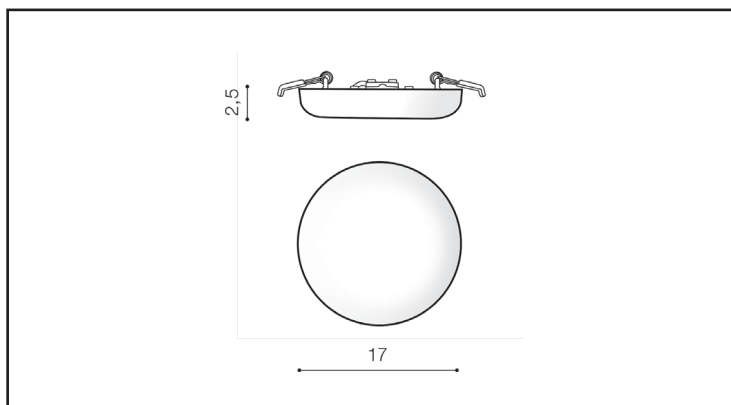

NAPIĘCIE / POWER	230V
MOC / POWER	22W
BARWA ŚWIATŁA / KELVINS	3000
WSPÓŁCZYNNIK ODDAWANIA BARW / RA	≤ 80
KĄT ŚWIECENIA / BEAM ANGLE	N/A
LUMENY / LUMENS	N/Alm
GR. ENERGETYCZNA / ENERGY EFFICIENCY	G
REGULACJA NATĘŻENIA ŚWIATŁA / DIMMABLE	YES
REGULACJA BARWY ŚWIATŁA / CCT	N/A
KOLOR ŚWIATŁA / RGB	N/A
STEROWANA Z APLIKACJI / SMART	N/A
PILOT / REMOTE CONTROL	N/A
PRZEŁĄCZNIK / SWITCH	N/A

BUDOWA / CONSTRUCTION

	ILOŚĆ / QUANTITY	MATERIAŁ / MATERIAL	KOLOR / COLOR
KONSTRUKCJA / TYPE	1	Metal / PC	White

WYMIARY / DIMENSION [cm]

KONSTRUKCJA / TYPE

WYSOKOŚĆ / HEIGHT	3,8
ŚREDNICA / DIAMETER	17,5
SZEROKOŚĆ / WIDTH	17,5