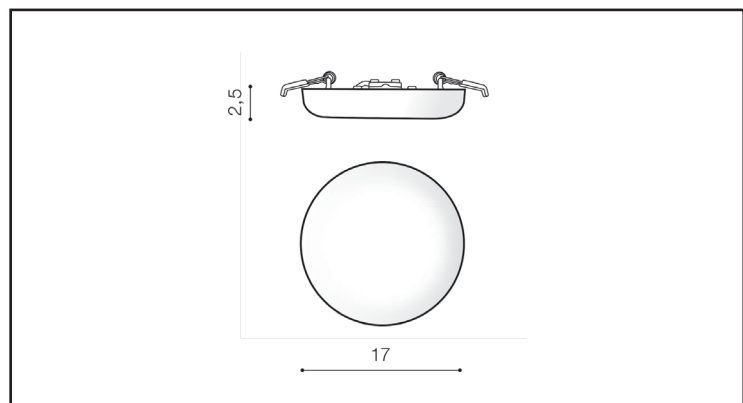

NAPIĘCIE / POWER	230V
MOC / POWER	22W
BARWA ŚWIATŁA / KELVINS	3000
WSPÓŁCZYNNIK ODDAWANIA BARW / RA	≤ 80
KĄT ŚWIECENIA / BEAM ANGLE	N/A
LUMENY / LUMENS	N/Alm
GR. ENERGETYCZNA / ENERGY EFFICIENCY	G
REGULACJA NATĘŻENIA ŚWIATŁA / DIMMABLE	YES
REGULACJA BARWY ŚWIATŁA / CCT	N/A
KOLOR ŚWIATŁA / RGB	N/A
STEROWANA Z APLIKACJI / SMART	N/A
PILOT / REMOTE CONTROL	N/A
PRZEŁĄCZNIK / SWITCH	N/A

BUDOWA / CONSTRUCTION

	ILOŚĆ / QUANTITY	MATERIAŁ / MATERIAL	KOLOR / COLOR
KONSTRUKCJA / TYPE	1	Metal / PC	White

WYMIARY / DIMENSION [cm]

KONSTRUKCJA / TYPE

WYSOKOŚĆ / HEIGHT	3,8
ŚREDNICA / DIAMETER	17,5
SZEROKOŚĆ / WIDTH	N/A