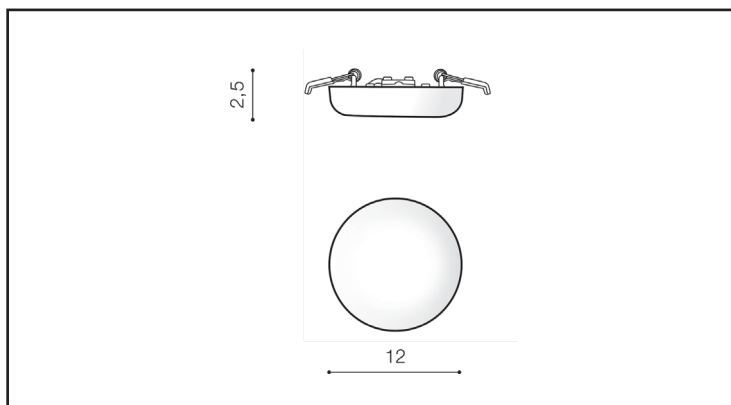

BUDOWA / CONSTRUCTION

	ILOŚĆ / QUANTITY	MATERIAŁ / MATERIAL	KOLOR / COLOR
KONSTRUKCJA / TYPE	1	Metal / PC	White

WYMIARY / DIMENSION [cm]

KONSTRUKCJA / TYPE

WYSOKOŚĆ / HEIGHT	3,8
ŚREDNICA / DIAMETER	12
SZEROKOŚĆ / WIDTH	N/A