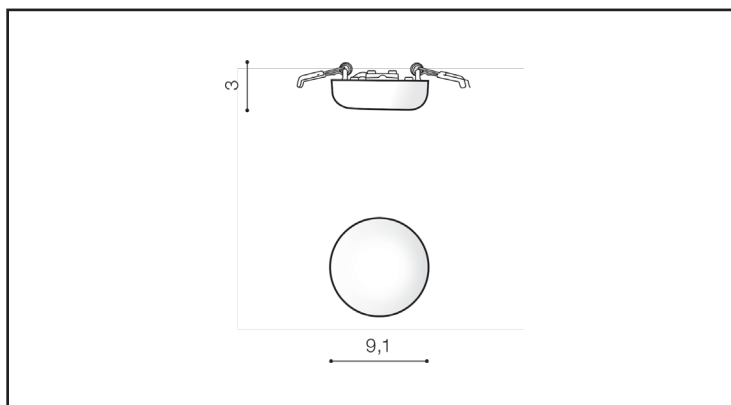

NAPIĘCIE / POWER	230V
MOC / POWER	9W
BARWA ŚWIATŁA / KELVINS	3000
WSPÓŁCZYNNIK ODDAWANIA BARW / RA	≤ 80
KĄT ŚWIECENIA / BEAM ANGLE	N/A
LUMENY / LUMENS	N/Alm
GR. ENERGETYCZNA / ENERGY EFFICIENCY	G
REGULACJA NATĘŻENIA ŚWIATŁA / DIMMABLE	N/A
REGULACJA BARWY ŚWIATŁA / CCT	N/A
KOLOR ŚWIATŁA / RGB	N/A
STEROWANA Z APLIKACJI / SMART	N/A
PILOT / REMOTE CONTROL	N/A
PRZEŁĄCZNIK / SWITCH	N/A

BUDOWA / CONSTRUCTION

	ILOŚĆ / QUANTITY	MATERIAŁ / MATERIAL	KOLOR / COLOR
KONSTRUKCJA / TYPE	1	Metal / PC	White

WYMIARY / DIMENSION [cm]

KONSTRUKCJA / TYPE

WYSOKOŚĆ / HEIGHT	3
ŚREDNICA / DIAMETER	9,1
SZEROKOŚĆ / WIDTH	N/A