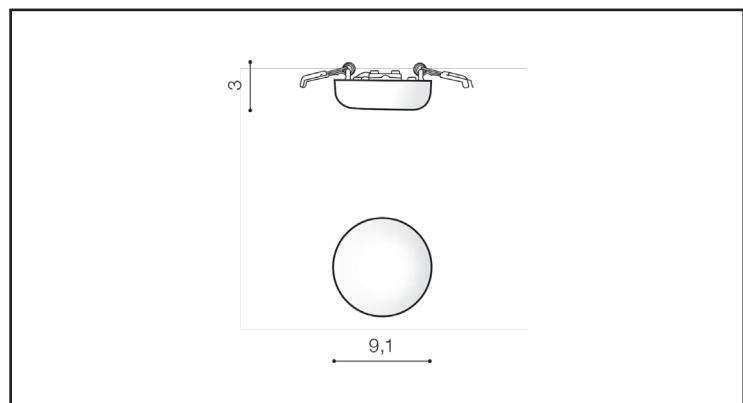

NAPIĘCIE / POWER	230V
MOC / POWER	9W
BARWA ŚWIATŁA / KELVINS	4000
WSPÓŁCZYNNIK ODDAWANIA BARW / RA	≤ 80
KĄT ŚWIECENIA / BEAM ANGLE	N/A
LUMENY / LUMENS	N/Alm
GR. ENERGETYCZNA / ENERGY EFFICIENCY	G
REGULACJA NATĘŻENIA ŚWIATŁA / DIMMABLE	N/A
REGULACJA BARWY ŚWIATŁA / CCT	N/A
KOLOR ŚWIATŁA / RGB	N/A
STEROWANA Z APLIKACJI / SMART	N/A
PILOT / REMOTE CONTROL	N/A
PRZEŁĄCZNIK / SWITCH	N/A

BUDOWA / CONSTRUCTION

	ILOŚĆ / QUANTITY	MATERIAŁ / MATERIAL	KOLOR / COLOR
KONSTRUKCJA / TYPE	1	Metal / PC	White

WYMIARY / DIMENSION [cm]

KONSTRUKCJA / TYPE

WYSOKOŚĆ / HEIGHT	3
ŚREDNICA / DIAMETER	9,1
SZEROKOŚĆ / WIDTH	N/A