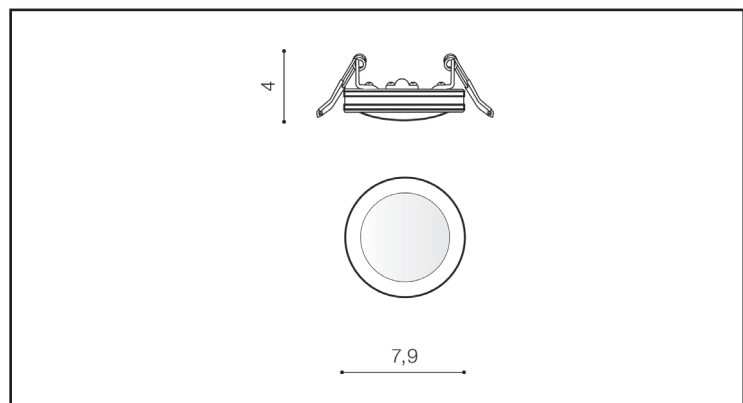

NAPIĘCIE / POWER	230V
MOC / POWER	9W
BARWA ŚWIATŁA / KELVINS	4000
WSPÓŁCZYNNIK ODDAWANIA BARW / RA	≤ 80
KĄT ŚWIECENIA / BEAM ANGLE	N/A
LUMENY / LUMENS	N/Alm
GR. ENERGETYCZNA / ENERGY EFFICIENCY	G
REGULACJA NATĘŻENIA ŚWIATŁA / DIMMABLE	N/A
REGULACJA BARWY ŚWIATŁA / CCT	N/A
KOLOR ŚWIATŁA / RGB	N/A
STEROWANA Z APLIKACJI / SMART	N/A
PILOT / REMOTE CONTROL	N/A
PRZEŁĄCZNIK / SWITCH	N/A

BUDOWA / CONSTRUCTION

	ILOŚĆ / QUANTITY	MATERIAŁ / MATERIAL	KOLOR / COLOR
KONSTRUKCJA / TYPE	1	Metal / Glass	Black

WYMIARY / DIMENSION [cm]

KONSTRUKCJA / TYPE

WYSOKOŚĆ / HEIGHT	3,9
ŚREDNICA / DIAMETER	7,9
SZEROKOŚĆ / WIDTH	N/A