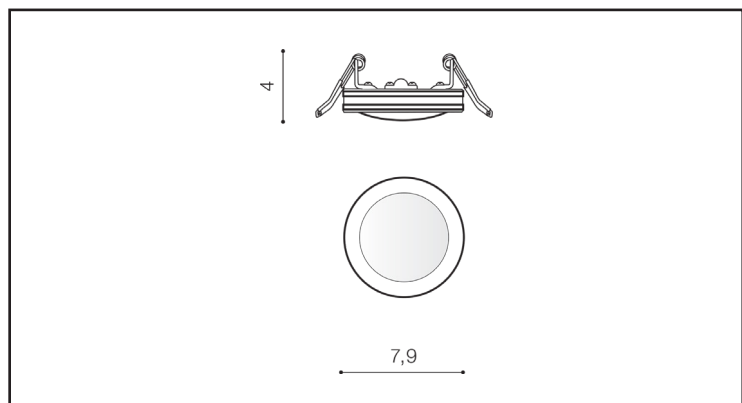

NAPIĘCIE / POWER	230V
MOC / POWER	9W
BARWA ŚWIATŁA / KELVINS	3000
WSPÓŁCZYNNIK ODDAWANIA BARW / RA	≤ 80
KĄT ŚWIECENIA / BEAM ANGLE	N/A
LUMENY / LUMENS	N/Alm
GR. ENERGETYCZNA / ENERGY EFFICIENCY	G
REGULACJA NATĘŻENIA ŚWIATŁA / DIMMABLE	N/A
REGULACJA BARWY ŚWIATŁA / CCT	N/A
KOLOR ŚWIATŁA / RGB	N/A
STEROWANA Z APLIKACJI / SMART	N/A
PILOT / REMOTE CONTROL	N/A
PRZEŁĄCZNIK / SWITCH	N/A

BUDOWA / CONSTRUCTION

	ILOŚĆ / QUANTITY	MATERIAŁ / MATERIAL	KOLOR / COLOR
KONSTRUKCJA / TYPE	1	Metal / Glass	White

WYMIARY / DIMENSION [cm]

KONSTRUKCJA / TYPE

WYSOKOŚĆ / HEIGHT	3,9
ŚREDNICA / DIAMETER	7,9
SZEROKOŚĆ / WIDTH	N/A