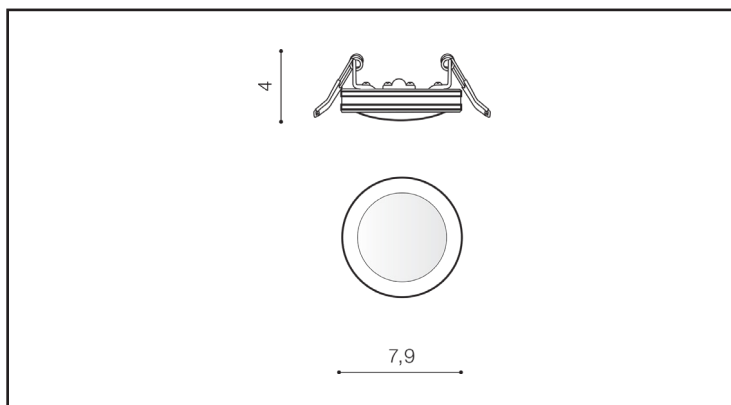

NAPIĘCIE / POWER	230V
MOC / POWER	9W
BARWA ŚWIATŁA / KELVINS	3000
WSPÓŁCZYNNIK ODDAWANIA BARW / RA	≤ 80
KĄT ŚWIECENIA / BEAM ANGLE	N/A
LUMENY / LUMENS	N/Alm
GR. ENERGETYCZNA / ENERGY EFFICIENCY	G
REGULACJA NATĘŻENIA ŚWIATŁA / DIMMABLE	N/A
REGULACJA BARWY ŚWIATŁA / CCT	N/A
KOLOR ŚWIATŁA / RGB	N/A
STEROWANA Z APLIKACJI / SMART	N/A
PILOT / REMOTE CONTROL	N/A
PRZEŁĄCZNIK / SWITCH	N/A

BUDOWA / CONSTRUCTION

	ILOŚĆ / QUANTITY	MATERIAŁ / MATERIAL	KOLOR / COLOR
KONSTRUKCJA / TYPE	1	Metal / Glass	Black

WYMIARY / DIMENSION [cm]

KONSTRUKCJA / TYPE

WYSOKOŚĆ / HEIGHT	3,9
ŚREDNICA / DIAMETER	7,9
SZEROKOŚĆ / WIDTH	N/A