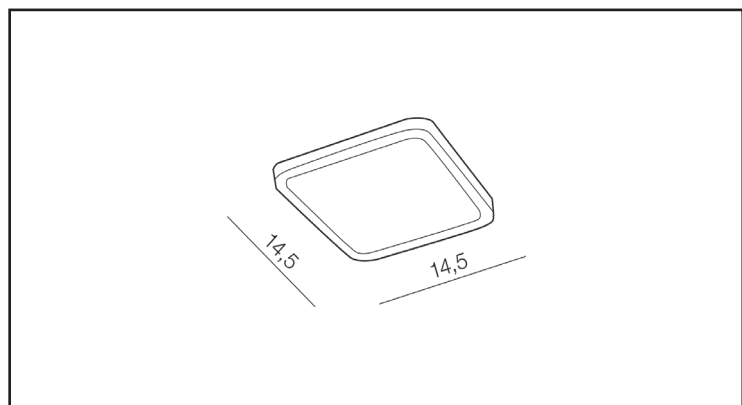

SLIM 15 SQUARE 4000K IP44 WHITE

KOLOR / COLOR	White
KOD / CODE	AZ4378
EAN	5901238443780
RODZAJ / TYPE	Downlight
IP	IP44
POCHYLENIE / TILT	N/A
ROTACJA / ROTATION	N/A
LED ZINTEGROWANY / LED INTEGRATED	

PARAMETRY TECHNICZNE / TECHNICAL DATA

BUDOWA / CONSTRUCTION

	ILOŚĆ / QUANTITY	MATERIAŁ / MATERIAL	KOLOR / COLOR
KONSTRUKCJA / TYPE	1	Aluminium / Acryl	White

WYMIARY / DIMENSION [cm]

KONSTRUKCJA / TYPE

WYSOKOŚĆ / HEIGHT	2,4
ŚREDNICA / DIAMETER	14,5
SZEROKOŚĆ / WIDTH	14,5