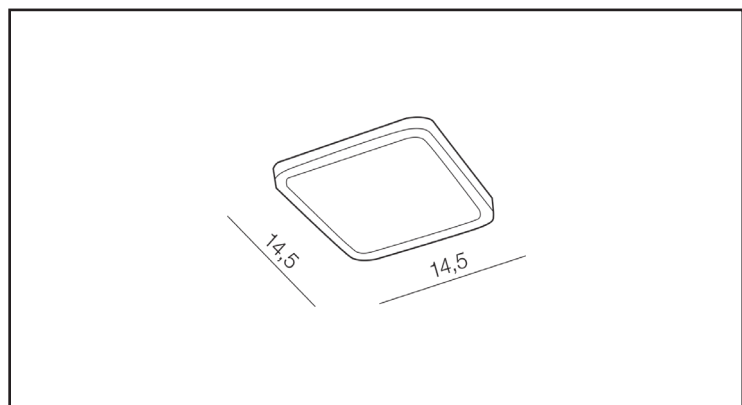

WYMIARY / DIMENSION [cm]

KONSTRUKCJA / TYPE

| | |
|----------------------------|------|
| WYSOKOŚĆ / HEIGHT | 2,4 |
| ŚREDNICA / DIAMETER | 14,5 |
| SZEROKOŚĆ / WIDTH | 14,5 |

Powyższe dane mają jedynie charakter informacyjny. Rzeczywiste dane mogą się nieznacznie różnić ze względu na proces produkcyjny. TORINO HOLDING S.A. zastrzega sobie prawo do zmiany przedstawianych materiałów i parametrów technicznych produktów bez wcześniejszego powiadomienia.