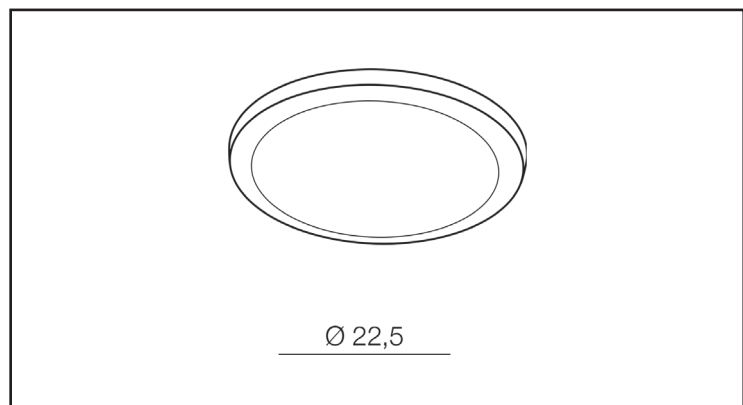

**SLIM 22 ROUND 4000K IP44 WH**

<b>KOLOR / COLOR</b>	White
<b>KOD / CODE</b>	AZ4166
<b>EAN</b>	5901238441663
<b>RODZAJ / TYPE</b>	Downlight
<b>IP</b>	IP44
<b>POCHYLENIE / TILT</b>	N/A
<b>ROTACJA / ROTATION</b>	N/A
<b>LED ZINTEGROWANY / LED INTEGRATED</b>	

**PARAMETRY TECHNICZNE / TECHNICAL DATA**

<b>NAPIĘCIE / POWER</b>	230V
<b>MOC / POWER</b>	24W
<b>BARWA ŚWIATŁA / KELVINS</b>	4000
<b>WSPÓŁCZYNNIK ODDAWANIA BARW / RA</b>	≤ 80
<b>KĄT ŚWIECENIA / BEAM ANGLE</b>	N/A
<b>LUMENY / LUMENS</b>	N/Alm
<b>GR. ENERGETYCZNA / ENERGY EFFICIENCY</b>	G
<b>REGULACJA NATĘŻENIA ŚWIATŁA / DIMMABLE</b>	N/A
<b>REGULACJA BARWY ŚWIATŁA / CCT</b>	N/A
<b>KOLOR ŚWIATŁA / RGB</b>	N/A
<b>STEROWANA Z APLIKACJI / SMART</b>	N/A
<b>PILOT / REMOTE CONTROL</b>	N/A
<b>PRZEŁĄCZNIK / SWITCH</b>	N/A

**BUDOWA / CONSTRUCTION**

	<b>ILOŚĆ / QUANTITY</b>	<b>MATERIAŁ / MATERIAL</b>	<b>KOLOR / COLOR</b>
<b>KONSTRUKCJA / TYPE</b>	1	Aluminium / Acryl	White

**WYMIARY / DIMENSION [cm]**

**KONSTRUKCJA / TYPE**

<b>WYSOKOŚĆ / HEIGHT</b>	2,4
<b>ŚREDNICA / DIAMETER</b>	22,5
<b>SZEROKOŚĆ / WIDTH</b>	N/A