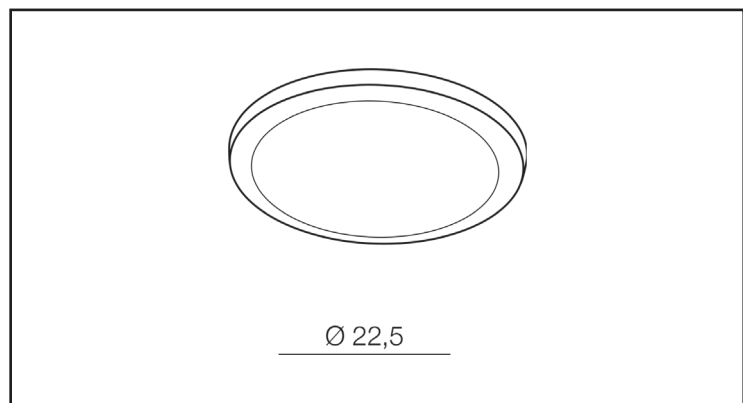

SLIM 22 ROUND 3000K IP44 WH

KOLOR / COLOR	White
KOD / CODE	AZ4165
EAN	5901238441656
RODZAJ / TYPE	Downlight
IP	IP44
POCHYLENIE / TILT	N/A
ROTACJA / ROTATION	N/A
LED ZINTEGROWANY / LED INTEGRATED	

PARAMETRY TECHNICZNE / TECHNICAL DATA

NAPIĘCIE / POWER	230V
MOC / POWER	24W
BARWA ŚWIATŁA / KELVINS	3000
WSPÓŁCZYNNIK ODDAWANIA BARW / RA	≤ 80
KĄT ŚWIECENIA / BEAM ANGLE	N/A
LUMENY / LUMENS	N/Alm
GR. ENERGETYCZNA / ENERGY EFFICIENCY	G
REGULACJA NATĘŻENIA ŚWIATŁA / DIMMABLE	N/A
REGULACJA BARWY ŚWIATŁA / CCT	N/A
KOLOR ŚWIATŁA / RGB	N/A
STEROWANA Z APLIKACJI / SMART	N/A
PILOT / REMOTE CONTROL	N/A
PRZEŁĄCZNIK / SWITCH	N/A

BUDOWA / CONSTRUCTION

	ILOŚĆ / QUANTITY	MATERIAŁ / MATERIAL	KOLOR / COLOR
KONSTRUKCJA / TYPE	1	Aluminium / Acryl	White

WYMIARY / DIMENSION [cm]

KONSTRUKCJA / TYPE

WYSOKOŚĆ / HEIGHT	2,4
ŚREDNICA / DIAMETER	22,5
SZEROKOŚĆ / WIDTH	N/A