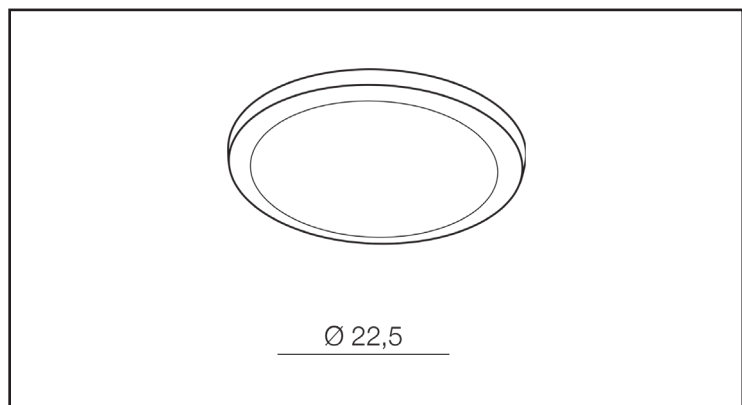

SLIM 22 ROUND 3000K IP44 BK

KOLOR / COLOR	Black
KOD / CODE	AZ4163
EAN	5901238441632
RODZAJ / TYPE	Downlight
IP	IP44
POCHYLENIE / TILT	N/A
ROTACJA / ROTATION	N/A
LED ZINTEGROWANY / LED INTEGRATED	

PARAMETRY TECHNICZNE / TECHNICAL DATA

NAPIĘCIE / POWER	230V
MOC / POWER	24V
BARWA ŚWIATŁA / KELVINS	3000
WSPÓŁCZYNNIK ODDAWANIA BARW / RA	≤ 80
KĄT ŚWIECENIA / BEAM ANGLE	N/A
LUMENY / LEMENS	N/Alm
GR. ENERGETYCZNA / ENERGY EFFICIENCY	G
REGULACJA NATĘŻENIA ŚWIATŁA / DIMMABLE	N/A
REGULACJA BARWY ŚWIATŁA / CCT	N/A
KOLOR ŚWIATŁA / RGB	N/A
STEROWANA Z APLIKACJI / SMART	N/A
PILOT / REMOTE CONTROL	N/A
PRZEŁĄCZNIK / SWITCH	N/A

BUDOWA / CONSTRUCTION

	ILOŚĆ / QUANTITY	MATERIAŁ / MATERIAL	KOLOR / COLOR
KONSTRUKCJA / TYPE	1	Aluminium / Acryl	Black

WYMIARY / DIMENSION [cm]

KONSTRUKCJA / TYPE

WYSOKOŚĆ / HEIGHT	2,4
ŚREDNICA / DIAMETER	22,5
SZEROKOŚĆ / WIDTH	N/A