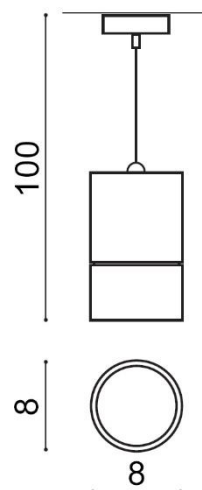

TORINO HOLDING S.A.
Strzeszyńska 33, 60-479 Poznań,
biuro@lampy.it www.azzardolighting.com

RAFFAEL

RODZAJ / TYPE : WISZĄCA / PENDANT

ŹRÓDŁO ŚWIATŁA / SOURCE : 1 X GU10 Max. 50W

AZ3497 5901238434979

PARAMETRY ŹRÓDŁA ŚWIATŁA / LIGHTING PARAMETERS:

BUDOWA / CONSTRUCTION :	ILOŚĆ / QUANTITY	MATERIAŁ / MATERIAL	KOLOR / COLOR
• konstrukcja / type	1	aluminium / aluminum	czarny / black
• klosz / shade	1	aluminium / aluminum	czarny / black
• podsufitka / ceiling base	1	aluminium / aluminum	czarny / black

WYMIARY / DIMENSION (cm) :	WYSOKOŚĆ / HEIGHT	ŚREDNICA / SZEROKOŚĆ DIAMETER / WIDTH	DŁUGOŚĆ / LENGTH
• lampa / lamp	100	8	-
• klosz / shade	12,5	8	-
• podsufitka / ceiling base	1,5	7	-

WYPOSAŻENIE / EQUIPMENT :	RODZAJ / TYPE	DŁUGOŚĆ / LENGTH	KOLOR / COLOR
• instrukcja montażu / instruction	w zestawie / included	-	-
• zestaw montażowy / mounting kit	w zestawie / included	-	-

OPAKOWANIE / PACKAGE (cm) :	KARTON 1 / BOX 1	KARTON 2 / BOX 2	KARTON 3 / BOX 3
• wysokość / height	19,5	-	-
• szerokość / width	8,5	-	-
• głębokość / depth	8,5	-	-
• waga brutto (kg) / gross weight	0,5	-	-
• waga netto (kg) / net weight	0,45	-	-