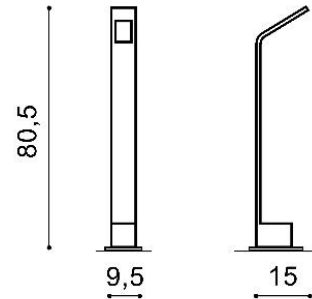

AGAPE 80

RODZAJ / TYPE : TYPE : ZEWNĘTRZNE / OUTDOOR

ŹRÓDŁO ŚWIATŁA / SOURCE : LED 6W

AZ3483	5901238434832	480 lm
--------	---------------	--------

PARAMETRY ŹRÓDŁA ŚWIATŁA / LIGHTING PARAMETERS:

BUDOWA / CONSTRUCTION :

ILOŚĆ / QUANTITY

MATERIAŁ / MATERIAL

KOLOR / COLOR

• konstrukcja / type

1

aluminium / aluminum

ciemny szary / dark grey

WYMIARY / DIMENSION (cm) :

WYSOKOŚĆ / HEIGHT

ŚREDNICA / SZEROKOŚĆ DIAMETER / WIDTH

DŁUGOŚĆ / LENGTH

• lampa / lamp

80,5

9,5

15

WYPOSAŻENIE / EQUIPMENT :

83

-

-

• szerokość / width

16

-

-

• głębokość / depth