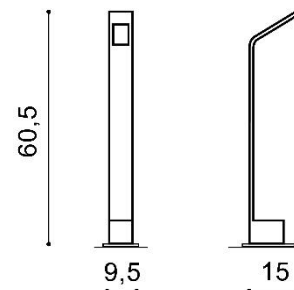

AGAPE 60

RODZAJ / TYPE : ZEWNĘTRZNE / OUTDOOR

ŹRÓDŁO ŚWIATŁA / SOURCE : LED 6W

AZ3482 5901238434825 480 lm

PARAMETRY ŹRÓDŁA ŚWIATŁA / LIGHTING PARAMETERS:

BUDOWA / CONSTRUCTION :	ILOŚĆ / QUANTITY	MATERIAŁ / MATERIAL	KOLOR / COLOR
• konstrukcja / type	1	aluminium / aluminum	ciemny szary / dark grey

WYMIARY / DIMENSION (cm) :	WYSOKOŚĆ / HEIGHT	ŚREDNICA / SZEROKOŚĆ DIAMETER / WIDTH	DŁUGOŚĆ / LENGTH
• lampa / lamp	60,5	9,5	15

WYPOSAŻENIE / EQUIPMENT :	RODZAJ / TYPE	DŁUGOŚĆ / LENGTH	KOLOR / COLOR
• instrukcja montażu / instruction	w zestawie / included	-	-
• zestaw montażowy / mounting kit	w zestawie / included	-	-

OPAKOWANIE / PACKAGE (cm) :	KARTON / BOX 1	KARTON / BOX 2	KARTON / BOX 3
• wysokość / height	62	-	-
• szerokość / width	16	-	-
• głębokość / depth	10	-	-
• waga brutto (kg) / gross weight	1,2	-	-
• waga netto (kg) / net weight	1,1	-	-