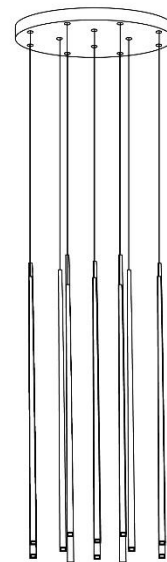

## LOUISE 12

RODZAJ / TYPE : WISZĄCA / PENDANT

ŹRÓDŁO ŚWIATŁA / SOURCE : LED 36W

	Black	AZ3419	5901238434191
	Chrome	AZ3422	5901238434221
	Gold	AZ3420	5901238434207
	White	AZ3421	5901238434214

180

Ø 45

### PARAMETRY ŹRÓDŁA ŚWIATŁA / LIGHTING PARAMETERS:

BUDOWA / CONSTRUCTION :	ILOŚĆ / QUANTITY	MATERIAŁ / MATERIAL	KOLOR / COLOR
• konstrukcja / type	1	aluminium / akryl / aluminum / acryl	-
• klosz / shade	12	aluminium / akryl / aluminum / acryl	-
• podsufitka / ceiling base	1	aluminium / aluminum	-

WYMIARY / DIMENSION (cm) :	WYSOKOŚĆ / HEIGHT	ŚREDNICA / SZEROKOŚĆ DIAMETER / WIDTH	DŁUGOŚĆ / LENGTH
• lampa / lamp	180	45	-
• klosz / shade	75	2	-
• podsufitka / ceiling base	4	45	-
• regulacja wysokości / height adjustment	tak / yes	-	-