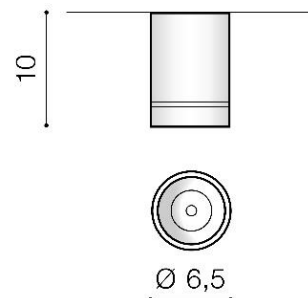

## BILL

RODZAJ / TYPE : PLAFON / TOP

ŹRÓDŁO ŚWIATŁA / SOURCE : LED 10W

	Black	AZ3376	5901238433767
	White	AZ3375	5901238433750

### PARAMETRY ŹRÓDŁA ŚWIATŁA / LIGHTING PARAMETERS:

BUDOWA / CONSTRUCTION :	ILOŚĆ / QUANTITY	MATERIAŁ / MATERIAL	KOLOR / COLOR
• konstrukcja / type	1	metal / metal	-

WYMIARY / DIMENSION (cm) :	WYSOKOŚĆ / HEIGHT	ŚREDNICA / SZEROKOŚĆ DIAMETER / WIDTH	DŁUGOŚĆ / LENGTH
• lampa / lamp	10	6,5	-

WYPOSAŻENIE / EQUIPMENT :	RODZAJ / TYPE	DŁUGOŚĆ / LENGTH	KOLOR / COLOR
• instrukcja montażu / instruction	w zestawie / included	-	-
• zestaw montażowy / mounting kit	w zestawie / included	-	-

OPAKOWANIE / PACKAGE (cm) :	KARTON / BOX 1	KARTON / BOX 2	KARTON / BOX 3
• wysokość / height	12	-	-
• szerokość / width	7,5	-	-
• głębokość / depth	7,5	-	-
• waga brutto (kg) / gross weight	0,35	-	-
• waga netto (kg) / net weight	0,3	-	-