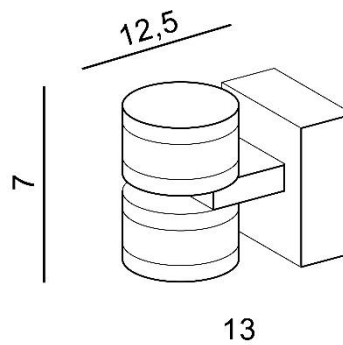

## TANZA

RODZAJ / TYPE : KINKIET / WALL

ŹRÓDŁO ŚWIATŁA / SOURCE : 2 x LED 10W

AZ3361 5901238433613

WYMIARY / DIMENSION (cm) :	WYSOKOŚĆ / HEIGHT	ŚREDNICA / SZEROKOŚĆ DIAMETER / WIDTH	DŁUGOŚĆ / LENGTH
• lampa / lamp	7	13	12,5
• klosz / shade	7	5	7

WYPOSAŻENIE / EQUIPMENT :	RODZAJ / TYPE	DŁUGOŚĆ / LENGTH	KOLOR / COLOR
• instrukcja montażu / instruction	w zestawie / included	-	-
• zestaw montażowy / mounting kit	w zestawie / included	-	-

OPAKOWANIE / PACKAGE (cm) :	KARTON 1 / BOX 1	KARTON 2 / BOX 2	KARTON 3 / BOX 3
• wysokość / height	9,5	-	-
• szerokość / width	16	-	-
• głębokość / depth	14	-	-
• waga brutto (kg) / gross weight	0,9	-	-
• waga netto (kg) / net weight	0,8	-	-