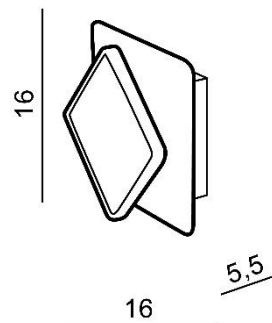

TORINO HOLDING S.A.
Strzeszyńska 33, 60-479 Poznań,
biuro@lampy.it www.azzardolighting.com

ONYX

RODZAJ / TYPE : KINKIET / WALL

ŹRÓDŁO ŚWIATŁA / SOURCE : LED 6W

Black	AZ3358	5901238433583
White	AZ3357	5901238433576

PARAMETRY ŹRÓDŁA ŚWIATŁA / LIGHTING PARAMETERS:

BUDOWA / CONSTRUCTION :	ILOŚĆ / QUANTITY	MATERIAŁ / MATERIAL	KOLOR / COLOR
• konstrukcja / type	1	aluminium / akryl / aluminum / acryl	-
• klosz / shade	1	aluminium / akryl / aluminum / acryl	-

WYMIARY / DIMENSION (cm) :	WYSOKOŚĆ / HEIGHT	ŚREDNICA / SZEROKOŚĆ / DIAMETER / WIDTH	DŁUGOŚĆ / LENGTH
• lampa / lamp	16	16	5,5
• klosz / shade	12	12	1
• kierunek źródła światła jest regulowany / direction of the light source is adjustable	tak / yes	-	-

WYPOSAŻENIE / EQUIPMENT :	RODZAJ / TYPE	DŁUGOŚĆ / LENGTH	KOLOR / COLOR
• instrukcja montażu / instruction	w zestawie / included	-	-
• zestaw montażowy / mounting kit	w zestawie / included	-	-

OPAKOWANIE / PACKAGE (cm) :	KARTON 1 / BOX 1	KARTON 2 / BOX 2	KARTON 3 / BOX 3
• wysokość / height	8	-	-
• szerokość / width	18,5	-	-
• głębokość / depth	18,5	-	-
• waga brutto (kg) / gross weight	0,8	-	-
• waga netto (kg) / net weight	0,7	-	-