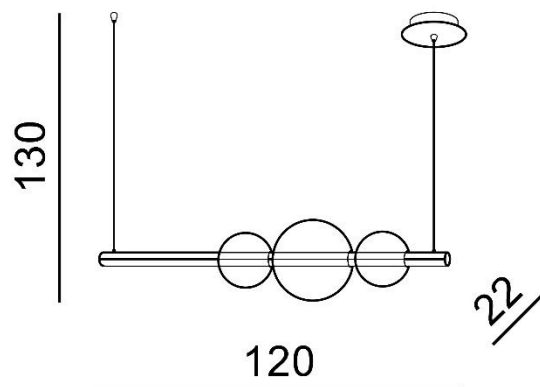

TORINO HOLDING S.A.
Strzeszyńska 33, 60-479 Poznań,
biuro@lampy.it www.azzardolighting.com

SANDRA 3 DIMM

RODZAJ / TYPE : WISZĄCA / PENDANT

ŹRÓDŁO ŚWIATŁA / SOURCE : LED 48W

AZ3352 5901238433521

PARAMETRY ŹRÓDŁA ŚWIATŁA / LIGHTING PARAMETERS:

WYMIARY / DIMENSION (cm) :	WYSOKOŚĆ / HEIGHT	ŚREDNICA / SZEROKOŚĆ DIAMETER / WIDTH	DŁUGOŚĆ / LENGTH
• lampa / lamp	130	120	22
• klosz / shade	1 x 22 / 2 x 15	1 x 22 / 2 x 15	-
• podsufitka / ceiling base	4	20	-
• regulacja wysokości / height adjustment	tak / yes	-	-

WYPOSAŻENIE / EQUIPMENT :	RODZAJ / TYPE	DŁUGOŚĆ / LENGTH	KOLOR / COLOR
• instrukcja montażu / instruction	w zestawie / included	-	-
• zestaw montażowy / mounting kit	w zestawie / included	-	-

OPAKOWANIE / PACKAGE (cm) :	KARTON 1 / BOX 1	KARTON 2 / BOX 2	KARTON 3 / BOX 3
• wysokość / height	27	-	-
• szerokość / width	126	-	-
• głębokość / depth	32	-	-
• waga brutto (kg) / gross weight	5,1	-	-
• waga netto (kg) / net weight	4,5	-	-