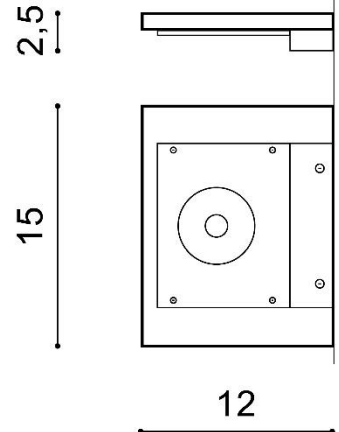

LAMBDA

RODZAJ / TYPE : KINKIET / WALL

ŹRÓDŁO ŚWIATŁA / SOURCE : LED 10W

	Black	AZ3346	5901238433460
	White	AZ3345	5901238433453

PARAMETRY ŹRÓDŁA ŚWIATŁA / LIGHTING PARAMETERS:

BUDOWA / CONSTRUCTION :	ILOŚĆ / QUANTITY	MATERIAŁ / MATERIAL	KOLOR / COLOR
• konstrukcja / type	1	aluminium / szkło / aluminum / glass	-

WYMIARY / DIMENSION (cm) :	WYSOKOŚĆ / HEIGHT	ŚREDNICA / SZEROKOŚĆ / DIAMETER / WIDTH	DŁUGOŚĆ / LENGTH
• lampa / lamp	2,5	15	12

WYPOSAŻENIE / EQUIPMENT :	RODZAJ / TYPE	DŁUGOŚĆ / LENGTH	KOLOR / COLOR
• instrukcja montażu / instruction	w zestawie / included	-	-
• zestaw montażowy / mounting kit	w zestawie / included	-	-

OPAKOWANIE / PACKAGE (cm) :	KARTON / BOX 1	KARTON / BOX 2	KARTON / BOX 3
• wysokość / height	3	-	-
• szerokość / width	15,5	-	-
• głębokość / depth	12,5	-	-
• waga brutto (kg) / gross weight	0,6	-	-
• waga netto (kg) / net weight	0,5	-	-