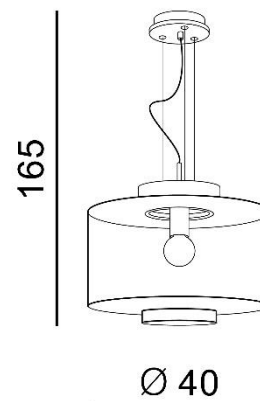

SOREL

RODZAJ / TYPE : WISZĄCA / PENDANT

ŹRÓDŁO ŚWIATŁA / SOURCE: E27 1xMax. 40W

AZ3343 5901238433439

PARAMETRY ŹRÓDŁA ŚWIATŁA / LIGHTING PARAMETERS:

BUDOWA / CONSTRUCTION :	ILOŚĆ / QUANTITY	MATERIAŁ / MATERIAL	KOLOR / COLOR
• konstrukcja / type	1	metal / szkło / drewno / metal / glass / wood	złoty / przezroczysty / drewniany / gold / clear / wood
• klosz / shade	1	szkło / glass	przezroczysty / clear
• podsufitka / ceiling base	1	aluminium / aluminum	złoty / gold

WYMIARY / DIMENSION (cm) :	WYSOKOŚĆ / HEIGHT	ŚREDNICA / SZEROKOŚĆ DIAMETER / WIDTH	DŁUGOŚĆ / LENGTH
• lampa / lamp	165	40	-
• klosz / shade	25	40	-
• podsufitka / ceiling base	3	15	-
• regulacja wysokości / height adjustment	tak / yes	-	-

WYPOSAŻENIE / EQUIPMENT :	RODZAJ / TYPE	DŁUGOŚĆ / LENGTH	KOLOR / COLOR
• instrukcja montażu / instruction	w zestawie / included	-	-
• zestaw montażowy / mounting kit	w zestawie / included	-	-

OPAKOWANIE / PACKAGE (cm) :	KARTON 1 / BOX 1	KARTON 2 / BOX 2	KARTON 3 / BOX 3
• wysokość / height	49	-	-
• szerokość / width	47	-	-
• głębokość / depth	46	-	-
• waga brutto (kg) / gross weight	5,6	-	-
• waga netto (kg) / net weight	5,1	-	-