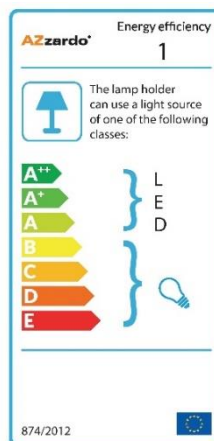

SOREL

RODZAJ / TYPE : WISZĄCA / PENDANT

ŹRÓDŁO ŚWIATŁA / SOURCE: E27 1xMax. 40W

AZ3343 5901238433439

PARAMETRY ŹRÓDŁA ŚWIATŁA / LIGHTING PARAMETERS:

BUDOWA / CONSTRUCTION :	ILOŚĆ / QUANTITY	MATERIAŁ / MATERIAL	KOLOR / COLOR
• konstrukcja / type	1	metal / szkło / drewno / metal / glass / wood	złoty / przezroczysty / drewniany / gold / clear / wood
• klosz / shade	1	szkło / glass	przezroczysty / clear
• podsufitka / ceiling base	1	aluminium / aluminum	złoty / gold

WYMIARY / DIMENSION (cm) :	WYSOKOŚĆ / HEIGHT	ŚREDNICA / SZEROKOŚĆ DIAMETER / WIDTH	DŁUGOŚĆ / LENGTH
• lampa / lamp	165	40	-
• klosz / shade	25	40	-
• podsufitka / ceiling base	3	15	-
• regulacja wysokości / height adjustment	tak / yes	-	-