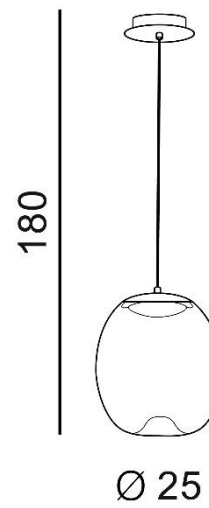

TORINO HOLDING S.A.
Strzeszyńska 33, 60-479 Poznań,
biuro@lampy.it www.azzardolighting.com

HELENA B

RODZAJ / TYPE : WISZĄCA / PENDANT

ŹRÓDŁO ŚWIATŁA / SOURCE : LED 14W

AZ3342 5901238433422

PARAMETRY ŹRÓDŁA ŚWIATŁA / LIGHTING PARAMETERS:

1190 lm

BUDOWA / CONSTRUCTION :	ILOŚĆ / QUANTITY	MATERIAŁ / MATERIAL	KOLOR / COLOR
• konstrukcja / type	1	metal / szkło metal / glass	-
• klosz / shade	1	szkło / glass	-
• podsufitka / ceiling base	1	metal / metal	-

WYMIARY / DIMENSION (cm) :	WYSOKOŚĆ / HEIGHT	ŚREDNICA / SZEROKOŚĆ DIAMETER / WIDTH	DŁUGOŚĆ / LENGTH
• lampa / lamp	180	25	-
• klosz / shade	35	25	-
• podsufitka / ceiling base	4	20	-
• regulacja wysokości / height adjustment	tak / yes	-	-

WYPOSAŻENIE / EQUIPMENT :	RODZAJ / TYPE	DŁUGOŚĆ / LENGHT	KOLOR / COLOR
• instrukcja montażu / instruction	w zestawie / included	-	-
• zestaw montażowy / mounting kit	w zestawie / included	-	-

OPAKOWANIE / PACKAGE (cm) :	KARTON / BOX 1	KARTON / BOX 2	KARTON / BOX 3
• wysokość / height	59	-	-
• szerokość / width	33	-	-
• głębokość / depth	33	-	-
• waga brutto (kg) / gross weight	3,4	-	-
• waga netto (kg) / net weight	3,1	-	-