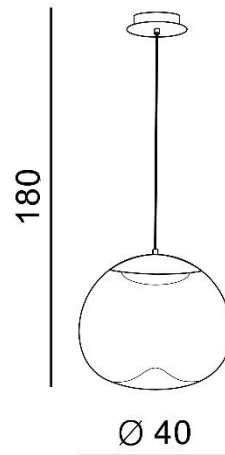

## HELENA A

RODZAJ / TYPE : WISZĄCA / PENDANT

ŹRÓDŁO ŚWIATŁA / SOURCE : LED 21W

AZ3341 5901238433415

### PARAMETRY ŹRÓDŁA ŚWIATŁA / LIGHTING PARAMETERS:

1785 lm

BUDOWA / CONSTRUCTION :	ILOŚĆ / QUANTITY	MATERIAŁ / MATERIAL	KOLOR / COLOR
• konstrukcja / type	1	metal / szkło metal / glass	-
• klosz / shade	1	szkło / glass	-
• podsufitka / ceiling base	1	metal / metal	-

WYMIARY / DIMENSION (cm) :	WYSOKOŚĆ / HEIGHT	ŚREDNICA / SZEROKOŚĆ DIAMETER / WIDTH	DŁUGOŚĆ / LENGTH
• lampa / lamp	180	40	-
• klosz / shade	32	40	-
• podsufitka / ceiling base	4	20	-
• regulacja wysokości / height adjustment	tak / yes	-	-

WYPOSAŻENIE / EQUIPMENT :	RODZAJ / TYPE	DŁUGOŚĆ / LENGHT	KOLOR / COLOR
• instrukcja montażu / instruction	w zestawie / included	-	-
• zestaw montażowy / mounting kit	w zestawie / included	-	-

OPAKOWANIE / PACKAGE (cm) :	KARTON / BOX 1	KARTON / BOX 2	KARTON / BOX 3
• wysokość / height	51	-	-
• szerokość / width	47	-	-
• głębokość / depth	47	-	-
• waga brutto (kg) / gross weight	5,6	-	-
• waga netto (kg) / net weight	5	-	-