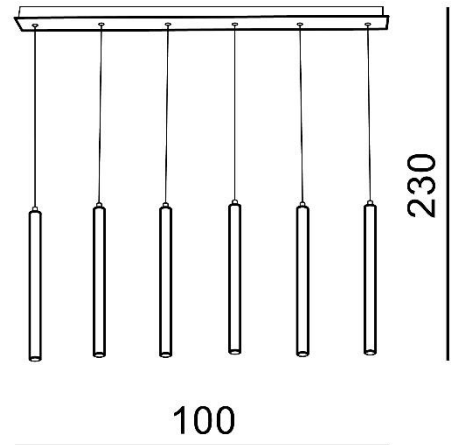

IZOLDA 6

RODZAJ / TYPE : WISZĄCA / PENDANT

ŹRÓDŁO ŚWIATŁA / SOURCE : LED 30W

AZ3340 5901238433408

PARAMETRY ŹRÓDŁA ŚWIATŁA / LIGHTING PARAMETERS:	2550 lm					
---	---------	--	--	--	--	--

BUDOWA / CONSTRUCTION :	ILOŚĆ / QUANTITY	MATERIAŁ / MATERIAL	KOLOR / COLOR
• konstrukcja / type	1	metal / drewno / metal / wood	czarny / drewno / black / wood
• klosz / shade	6	metal / drewno / metal / wood	czarny / drewno / black / wood
• podsufitka / ceiling base	1	metal / metal	-

WYMIARY / DIMENSION (cm) :	WYSOKOŚĆ / HEIGHT	ŚREDNICA / SZEROKOŚĆ / DIAMETER / WIDTH	DŁUGOŚĆ / LENGTH
• lampa / lamp	230	100	7
• klosz / shade	40	3	-
• podsufitka / ceiling base	3,5	100	7
• regulacja wysokości / height adjustment	tak / yes	-	-

WYPOSAŻENIE / EQUIPMENT :	RODZAJ / TYPE	DŁUGOŚĆ / LENGTH	KOLOR / COLOR
• instrukcja montażu / instruction	w zestawie / included	-	-
• zestaw montażowy / mounting kit	w zestawie / included	-	-

OPAKOWANIE / PACKAGE (cm) :	KARTON / BOX 1	KARTON / BOX 2	KARTON / BOX 3
• wysokość / height	11	-	-
• szerokość / width	35	-	-
• głębokość / depth	105	-	-
• waga brutto (kg) / gross weight	4,8	-	-
• waga netto (kg) / net weight	4,3	-	-