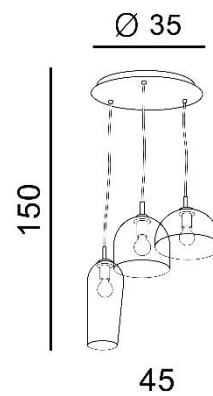

Azzardo®

TORINO HOLDING S.A.
Strzeszyńska 33, 60-479 Poznań,
biuro@lampy.it www.azzardolighting.com

BLANCA 3

RODZAJ / TYPE : WISZĄCA / PENDANT

ŹRÓDŁO ŚWIATŁA / SOURCE : 3 x E14 Max.40W

	Champagne	AZ3338	5901238433385
	Smoky	AZ3336	5901238433361

PARAMETRY ŹRÓDŁA ŚWIATŁA / LIGHTING PARAMETERS:

BUDOWA / CONSTRUCTION :	ILOŚĆ / QUANTITY	MATERIAŁ / MATERIAL	KOLOR / COLOR
• konstrukcja / type	1	metal / szkło / metal / glass	-
• klosz / shade	3	szkło / glass	-
• podsufitka / ceiling base	1	metal / metal	-

WYMIARY / DIMENSION (cm) :	WYSOKOŚĆ / HEIGHT	ŚREDNICA / SZEROKOŚĆ DIAMETER / WIDTH	DŁUGOŚĆ / LENGTH
• lampa / lamp	150	45	-
• klosz / shade	12 / 15 / 25	11 / 15 / 20	-
• podsufitka / ceiling base	3	35	-
• regulacja wysokości / height adjustment	tak / yes	-	-

WYPOSAŻENIE / EQUIPMENT :	RODZAJ / TYPE	DŁUGOŚĆ / LENGHT	KOLOR / COLOR
• instrukcja montażu / installation instruction	w zestawie / included	-	-
• zestaw montażowy/ mounting kit	w zestawie / included	-	-
OPAKOWANIE / PACKAGE (cm) :	KARTON 1 / BOX 1	KARTON 2 / BOX 2	KARTON 3 / BOX 3
• wysokość / height	28	-	-
• szerokość / width	46	-	-
• głębokość / depth	40	-	-
• waga brutto (kg) / gross weight	4,1	-	-
• waga netto (kg) / net weight	3,7	-	-