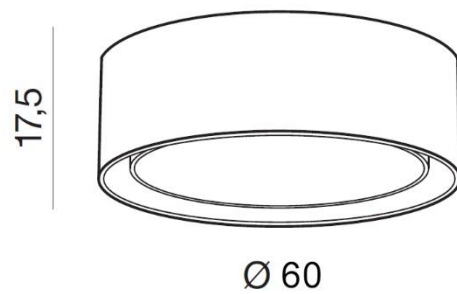

## MILO XL

RODZAJ / TYPE : PLAFON / TOP

ŹRÓDŁO ŚWIATŁA / SOURCE : 4 x E27 Max.60W

	Black	AZ3331	5901238433316
	Grey	AZ3332	5901238433323
	White	AZ3330	5901238433309

### PARAMETRY ŹRÓDŁA ŚWIATŁA / LIGHTING PARAMETERS:

BUDOWA / CONSTRUCTION :	ILOŚĆ / QUANTITY	MATERIAŁ / MATERIAL	KOLOR / COLOR
• konstrukcja / type	1	aluminium / akryl aluminum / acryl	-
• klosz / shade	1	akryl / acryl	-

WYMIARY / DIMENSION (cm) :	WYSOKOŚĆ / HEIGHT	ŚREDNICA / SZEROKOŚĆ DIAMETER / WIDTH	DŁUGOŚĆ / WIDTH
• lampa / lamp	17,5	60	-
• klosz / shade	16,5	60	-

WYPOSAŻENIE / EQUIPMENT :	RODZAJ / TYPE	DŁUGOŚĆ / LENGTH	KOLOR / COLOR
• instrukcja montażu / instruction	w zestawie / included	-	-
• zestaw montażowy / mounting kit	w zestawie / included	-	-

OPAKOWANIE / PACKAGE (cm) :	KARTON / BOX 1	KARTON / BOX 2	KARTON / BOX 3
• wysokość / height	24	-	-
• szerokość / width	69	-	-
• głębokość / depth	69	-	-
• waga brutto (kg) / gross weight	6	-	-
• waga netto (kg) / net weight	5,4	-	-