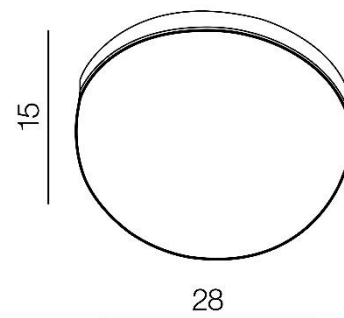

KALLISTO

RODZAJ / TYPE : PLAFON / TOP

ŹRÓDŁO ŚWIATŁA / SOURCE : 2 X E27 Max.40W

	Black	AZ3328	5901238433286
	White	AZ3327	5901238433279

PARAMETRY ŹRÓDŁA ŚWIATŁA / LIGHTING PARAMETERS:

BUDOWA / CONSTRUCTION :	ILOŚĆ / QUANTITY	MATERIAŁ / MATERIAL	KOLOR / COLOR
• konstrukcja / type	1	aluminium / szkło / aluminum / glass	-
• klosz / shade	1	aluminium / szkło / aluminum / glass	-

WYMIARY / DIMENSION (cm) :	WYSOKOŚĆ / HEIGHT	ŚREDNICA / SZEROKOŚĆ / DIAMETER / WIDTH	DŁUGOŚĆ / LENGTH
• lampa / lamp	15	28	-

WYPOSAŻENIE / EQUIPMENT :	RODZAJ / TYPE	DŁUGOŚĆ / LENGTH	KOLOR / COLOR
• instrukcja montażu / instruction	w zestawie / included	-	-
• zestaw montażowy / mounting kit	w zestawie / included	-	-

OPAKOWANIE / PACKAGE (cm) :	KARTON / BOX 1	KARTON / BOX 2	KARTON / BOX 3
• wysokość / height	20	-	-
• szerokość / width	34	-	-
• głębokość / depth	34	-	-
• waga brutto (kg) / gross weight	2,4	-	-
• waga netto (kg) / net weight	2,1	-	-