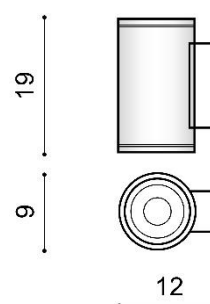

JOE WALL 2

RODZAJ / TYPE : KINKIET / WALL

ŹRÓDŁO ŚWIATŁA / SOURCE : 2 X GU10 Max.35W

Black	AZ3320	5901238433200
Dark Grey	AZ3319	5901238433194

PARAMETRY ŹRÓDŁA ŚWIATŁA / LIGHTING PARAMETERS:

BUDOWA / CONSTRUCTION :	ILOŚĆ / QUANTITY	MATERIAŁ / MATERIAL	KOLOR / COLOR
• konstrukcja / type	1	aluminium / szkło / aluminum / glass	-

WYMIARY / DIMENSION (cm) :	WYSOKOŚĆ / HEIGHT	ŚREDNICA / SZEROKOŚĆ / DIAMETER / WIDTH	DŁUGOŚĆ / LENGTH
• lampa / lamp	19	9	12

WYPOSAŻENIE / EQUIPMENT :	RODZAJ / TYPE	DŁUGOŚĆ / LENGTH	KOLOR / COLOR
• instrukcja montażu / instruction	w zestawie / included	-	-
• zestaw montażowy / mounting kit	w zestawie / included	-	-

OPAKOWANIE / PACKAGE (cm) :	KARTON / BOX 1	KARTON / BOX 2	KARTON / BOX 3
• wysokość / height	23	-	-
• szerokość / width	12,5	-	-
• głębokość / depth	9,5	-	-
• waga brutto (kg) / gross weight	0,9	-	-
• waga netto (kg) / net weight	0,8	-	-