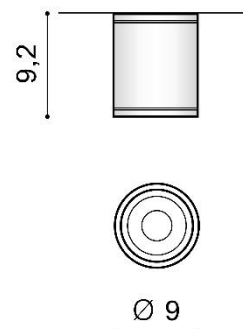

JOE TUBE

RODZAJ / TYPE : PLAFON / TOP

ŹRÓDŁO ŚWIATŁA / SOURCE : 1 X GU10 Max.35W

	Black	AZ3314	5901238433149
	Bright Grey	AZ3316	5901238433163
	Dark Grey	AZ3313	5901238433132
	White	AZ3315	5901238433156

PARAMETRY ŹRÓDŁA ŚWIATŁA / LIGHTING PARAMETERS:

BUDOWA / CONSTRUCTION :	ILOŚĆ / QUANTITY	MATERIAŁ / MATERIAL	KOLOR / COLOR
<ul style="list-style-type: none"> konstrukcja / type 	1	aluminium / szkło / aluminum / glass	-

WYMIARY / DIMENSION (cm) :	WYSOKOŚĆ / HEIGHT	ŚREDNICA / SZEROKOŚĆ / DIAMETER / WIDTH	DŁUGOŚĆ / LENGTH
<ul style="list-style-type: none"> lampa / lamp 	9,2	9	-

WYPOSAŻENIE / EQUIPMENT :	RODZAJ / TYPE	DŁUGOŚĆ / LENGTH	KOLOR / COLOR
<ul style="list-style-type: none"> instrukcja montażu / instruction 	w zestawie / included	-	-
<ul style="list-style-type: none"> zestaw montażowy / mounting kit 	w zestawie / included	-	-
OPAKOWANIE / PACKAGE (cm) :	KARTON / BOX 1	KARTON / BOX 2	KARTON / BOX 3
<ul style="list-style-type: none"> wysokość / height 	10,5	-	-
<ul style="list-style-type: none"> szerokość / width 	10	-	-
<ul style="list-style-type: none"> głębokość / depth 	10	-	-
<ul style="list-style-type: none"> waga brutto (kg) / gross weight 	0,4	-	-
<ul style="list-style-type: none"> waga netto (kg) / net weight 	0,35	-	-