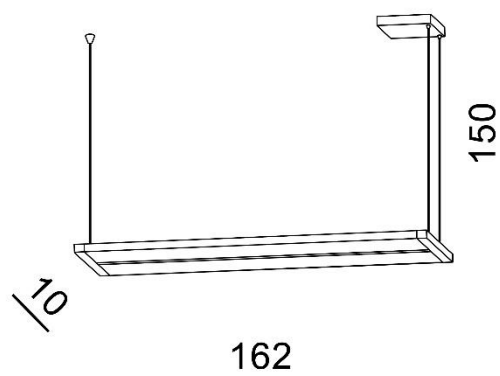

TORINO HOLDING S.A.
Strzeszyńska 33, 60-479 Poznań,
biuro@lampy.it www.azzardolighting.com

FLASH

RODZAJ / TYPE : WISZĄCA / PENDANT

ŹRÓDŁO ŚWIATŁA / SOURCE : LED 54W

AZ3203 5901238432036

PARAMETRY ŹRÓDŁA ŚWIATŁA / LIGHTING PARAMETERS:

WYMIARY / DIMENSION (cm) :	WYSOKOŚĆ / HEIGHT	ŚREDNICA / SZEROKOŚĆ / DIAMETER / WIDTH	DŁUGOŚĆ / LENGTH
• lampa / lamp	150	162	10
• klosz / shade	1,5	153,5	4
• podsufitka / ceiling base	4	28	10
• regulacja wysokości / height adjustment	tak / yes	-	-

WYPOSAŻENIE / EQUIPMENT :	RODZAJ / TYPE	DŁUGOŚĆ / LENGHT	KOLOR / COLOR
• instrukcja montażu / instruction	w zestawie / included	-	-
• zestaw montażowy / mounting kit	w zestawie / included	-	-

OPAKOWANIE / PACKAGE (cm) :	KARTON / BOX 1	KARTON / BOX 2	KARTON / BOX 3
• wysokość / height	11	-	-
• szerokość / width	169	-	-
• głębokość / depth	16	-	-
• waga brutto (kg) / gross weight	5,1	-	-
• waga netto (kg) / net weight	4,6	-	-