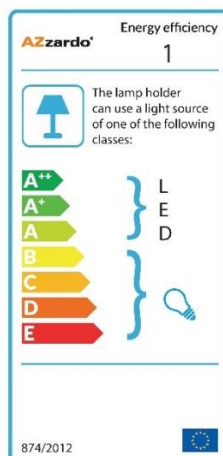

BALORO M

RODZAJ / TYPE : WISZĄCA / PENDANT

ŹRÓDŁO ŚWIATŁA / SOURCE : E27 1xMax 60W

	Gold	AZ3180	5901238431800
	Smoky	AZ3178	5901238431787
	White	AZ3176	5901238431763

PARAMETRY ŹRÓDŁA ŚWIATŁA / LIGHTING PARAMETERS:

BUDOWA / CONSTRUCTION :	ILOŚĆ / QUANTITY	MATERIAŁ / MATERIAL	KOLOR / COLOR
• konstrukcja / type	1	metal / szkło / metal / glass	-
• klosz / shade	1	szkło / glass	-
• podsufitka / ceiling base	1	metal / metal	-

WYMIARY / DIMENSION (cm) :	WYSOKOŚĆ / HEIGHT	ŚREDNICA / SZEROKOŚĆ DIAMETER / WIDTH	DŁUGOŚĆ / LENGTH
• lampa / lamp	160	30	-
• klosz / shade	23	30	-
• podsufitka / ceiling base	3	13	-
• regulacja wysokości / height adjustment	tak / yes	-	-