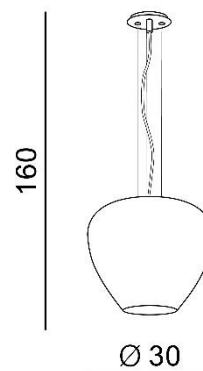

BALORO M

RODZAJ / TYPE : WISZĄCA / PENDANT

ŹRÓDŁO ŚWIATŁA / SOURCE : E27 1xMax 60W

	Gold	AZ3180	5901238431800
	Smoky	AZ3178	5901238431787
	White	AZ3176	5901238431763

PARAMETRY ŹRÓDŁA ŚWIATŁA / LIGHTING PARAMETERS:

BUDOWA / CONSTRUCTION :	ILOŚĆ / QUANTITY	MATERIAŁ / MATERIAL	KOLOR / COLOR
• konstrukcja / type	1	metal / szkło / metal / glass	-
• klosz / shade	1	szkło / glass	-
• podsufitka / ceiling base	1	metal / metal	-

WYMIARY / DIMENSION (cm) :	WYSOKOŚĆ / HEIGHT	ŚREDNICA / SZEROKOŚĆ DIAMETER / WIDTH	DŁUGOŚĆ / LENGTH
• lampa / lamp	160	30	-
• klosz / shade	23	30	-
• podsufitka / ceiling base	3	13	-
• regulacja wysokości / height adjustment	tak / yes	-	-